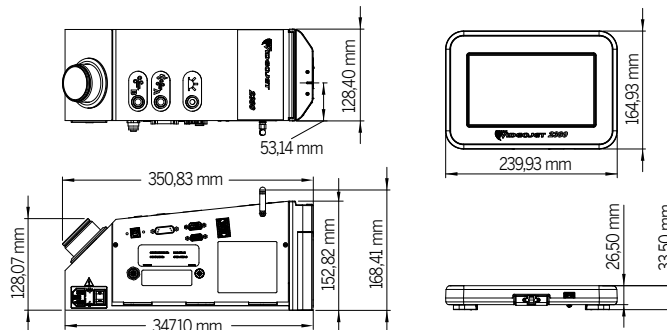

Ingangen/Uitgangen

1 productdetectie-ingang, 1 DB15-interface geïntegreerde encodingang, taakselectie-ingangen, 24VDC-uitgang, 3 configureerbare ingangen en uitgangen voor het aansturen van relaisbesturing of beacon
1 DB9-interface voor het delen van productdetectie- en encodersignaal tussen printers
1 USB 2.0-host

Ondersteunde veldtypes

Vast, variabel (ingevoerd door de gebruiker), samengevoegd, database, tellers, datum, verschuivingen, tijd, alinea (tekstblokken)
Basisvormtekeningen (cirkels, rechthoeken, enz.)

Externe communicatie

Binaire en ASCII-communicatieprotocollen
Host pc-modus (Database op afstand) met gebruik van CLARINET™
Zebra (ZPL)-protocol
USB-verbinding voor het downloaden van taken en voor software-updates

Verbindingsopties

RS232, dual Ethernet en Wi-Fi

Bedrijfsmodi

Enkele printkop in standaardmodus, twee printkoppen in leider/volgermodus

Software voor netwerkbeheer

CLARINET™-netwerkbeheerssoftware

Inkt/inkstelsysteem

Niet-gepressuriseerde, inschroefbare blikken; 175 ml of 365 ml
Beschikbare kleuren: zwart, blauw, groen, oranje, paars, rood, geel

Voeding

100V-240 VAC, 50/60 Hz, 50 W

Luchtlevering

6 Bar, 90 psi, droog, onverontreinigd

Bedrijfstemperatuur

10°-35° C

Gewicht

Zonder doos: 3,75 kg ; In doos: 7,4 kg (enkele printkop)

Opties

SIMPLiTY-workflowmodules
Uitgebreid assortiment accessoires

Afmetingen

Bel naar **0345-636 522**
E-mail naar **info.nl@videojet.com**
of ga naar **www.videojet.nl**

Videojet Technologies B.V.
Gildenstraat 33
4143 HS Leerdam
Nederland

© 2024 Videojet Technologies Inc. — Alle rechten voorbehouden.
Het beleid van Videojet Technologies B.V. is gebaseerd op voortdurende productverbetering.
Wij behouden ons het recht voor om zonder voorafgaande kennisgeving tussentijdse aanpassingen en specificatiewijzigingen door te voeren.

Onderdeelnr. SL000729
br-2380-nl-0324